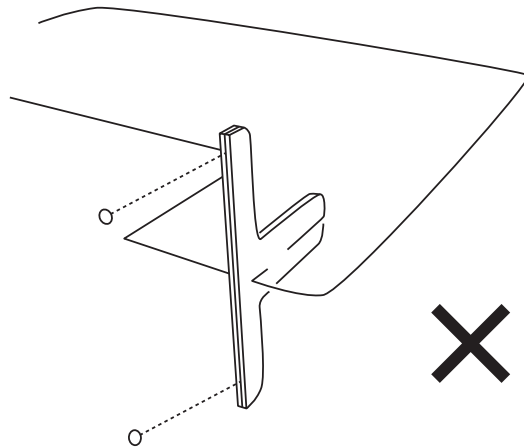

飛沫防止

パーティーション

Large 窓なし

Small 窓なし

Large 窓あり

Small 窓あり

×1

×4

※Large 窓ありの場合のみ ×8

×1

※Large 窓ありの場合のみ ×2

※保護シートを外してご使用ください。

×2

スタンドは2枚重ねて差し込みます

×2

滑り止めを貼ります